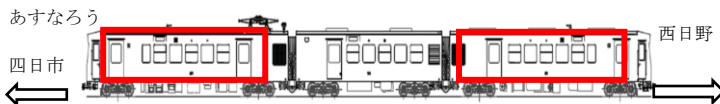

【持込み可能車両】

あすなろう四日市発、西日野発共に進行方向一番後ろの車両

一番後ろの車両、前後の扉からご乗車下さい。

ご利用可能車両
西日野行

ご利用可能車両
あすなろう四日市行

【ご利用上の注意】

- ・車内、駅構内への持込みはお客様の責任でお願いします。
- ・駅構内、ホームでは自転車に絶対乗らないでください。
- ・車内、ホーム上では自転車が転倒しないようにお客様ご自身の手で支えてお持ちください。
- ・電車はカーブなどで揺れたり、急ブレーキがかかる場合がありますのでしっかりと自転車を支えて下さい。
- ・動いている電車内で自転車の移動はご遠慮下さい。
- ・小学生以下のお子様のご利用には、保護者の方の同伴が必要となります。
- ・ご利用になれる列車であっても、車内が混雑する場合は安全上の理由からご利用をお断りすることもございます。また沿線学校などの行事等で、混雑が予想される場合についてもご利用いただけません。あらかじめご了承をお願いします。

お問合せ

四日市あすなろう鉄道 あすなろう四日市駅
☎ 059-351-1860

四日市あすなろう鉄道株式会社