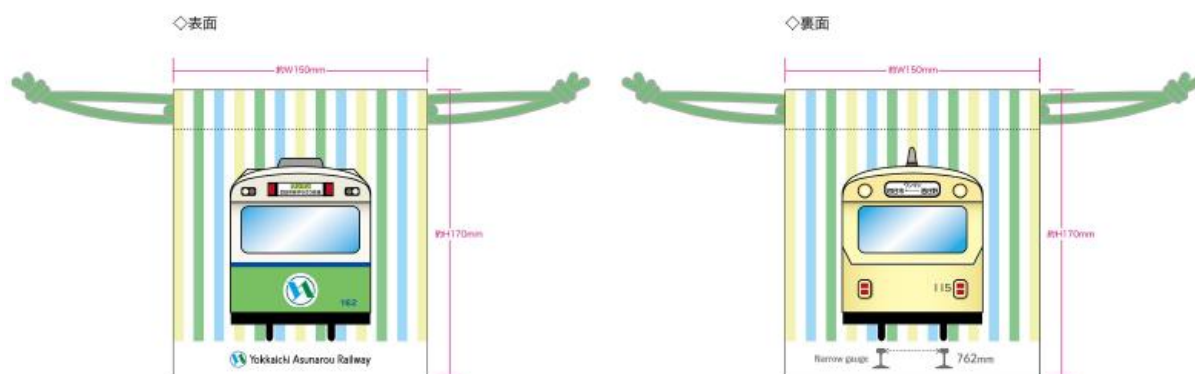

サイズ 150mm × 170mm

(巾着イメージ)